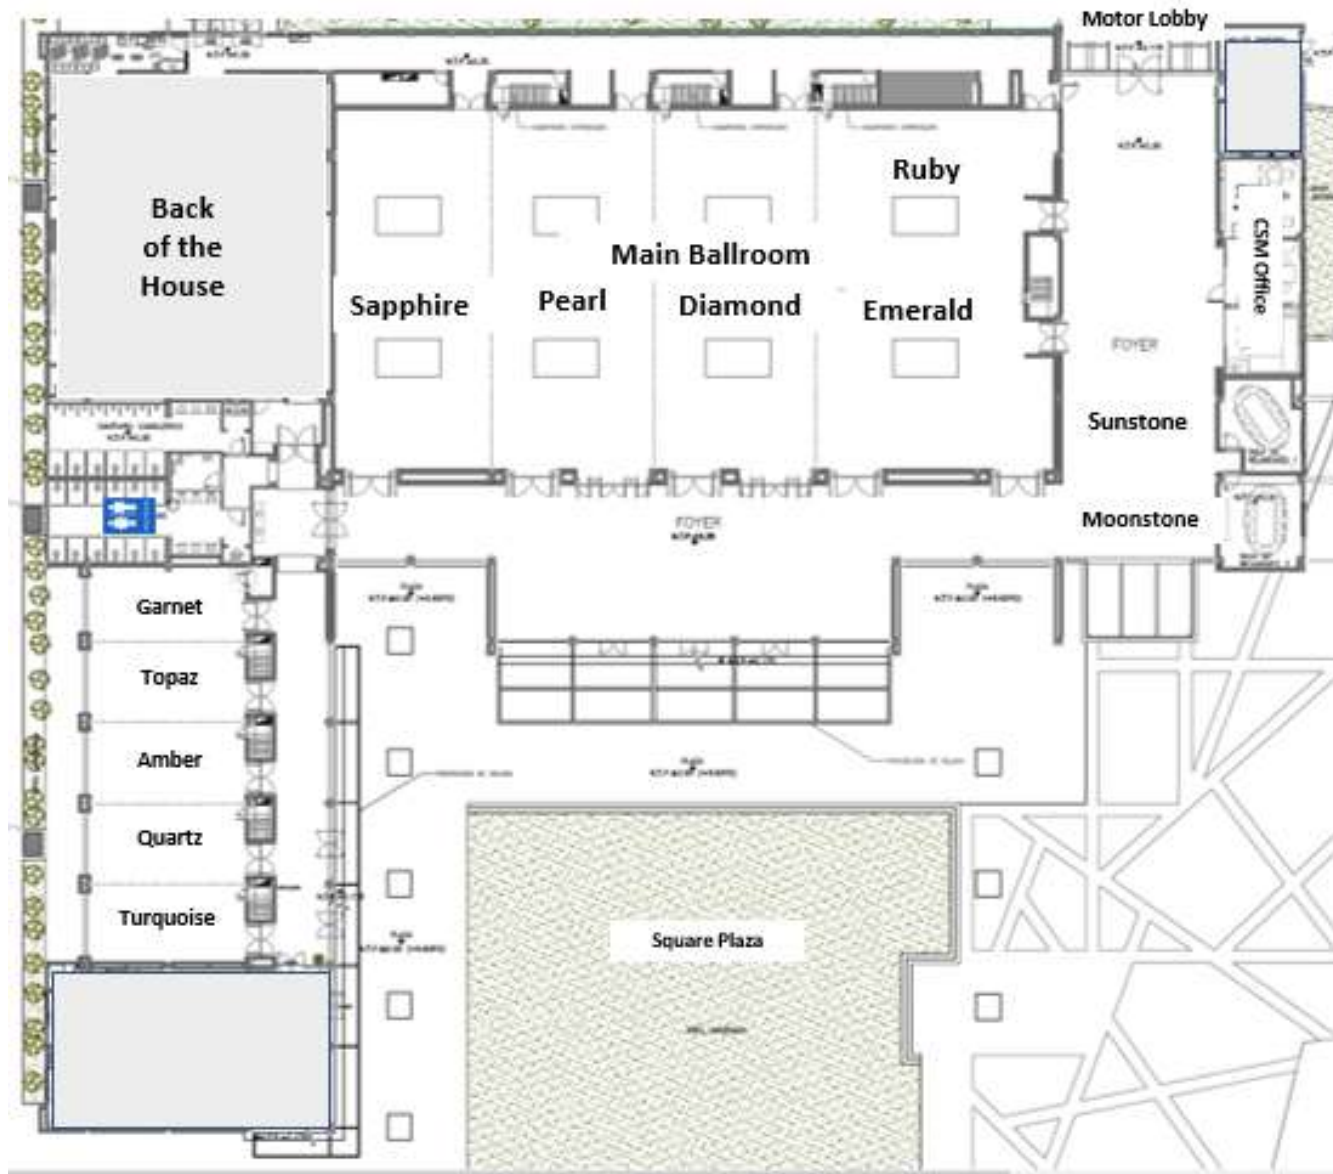

LAYOUT DE SALONES

TOUR VIRTUAL 360°