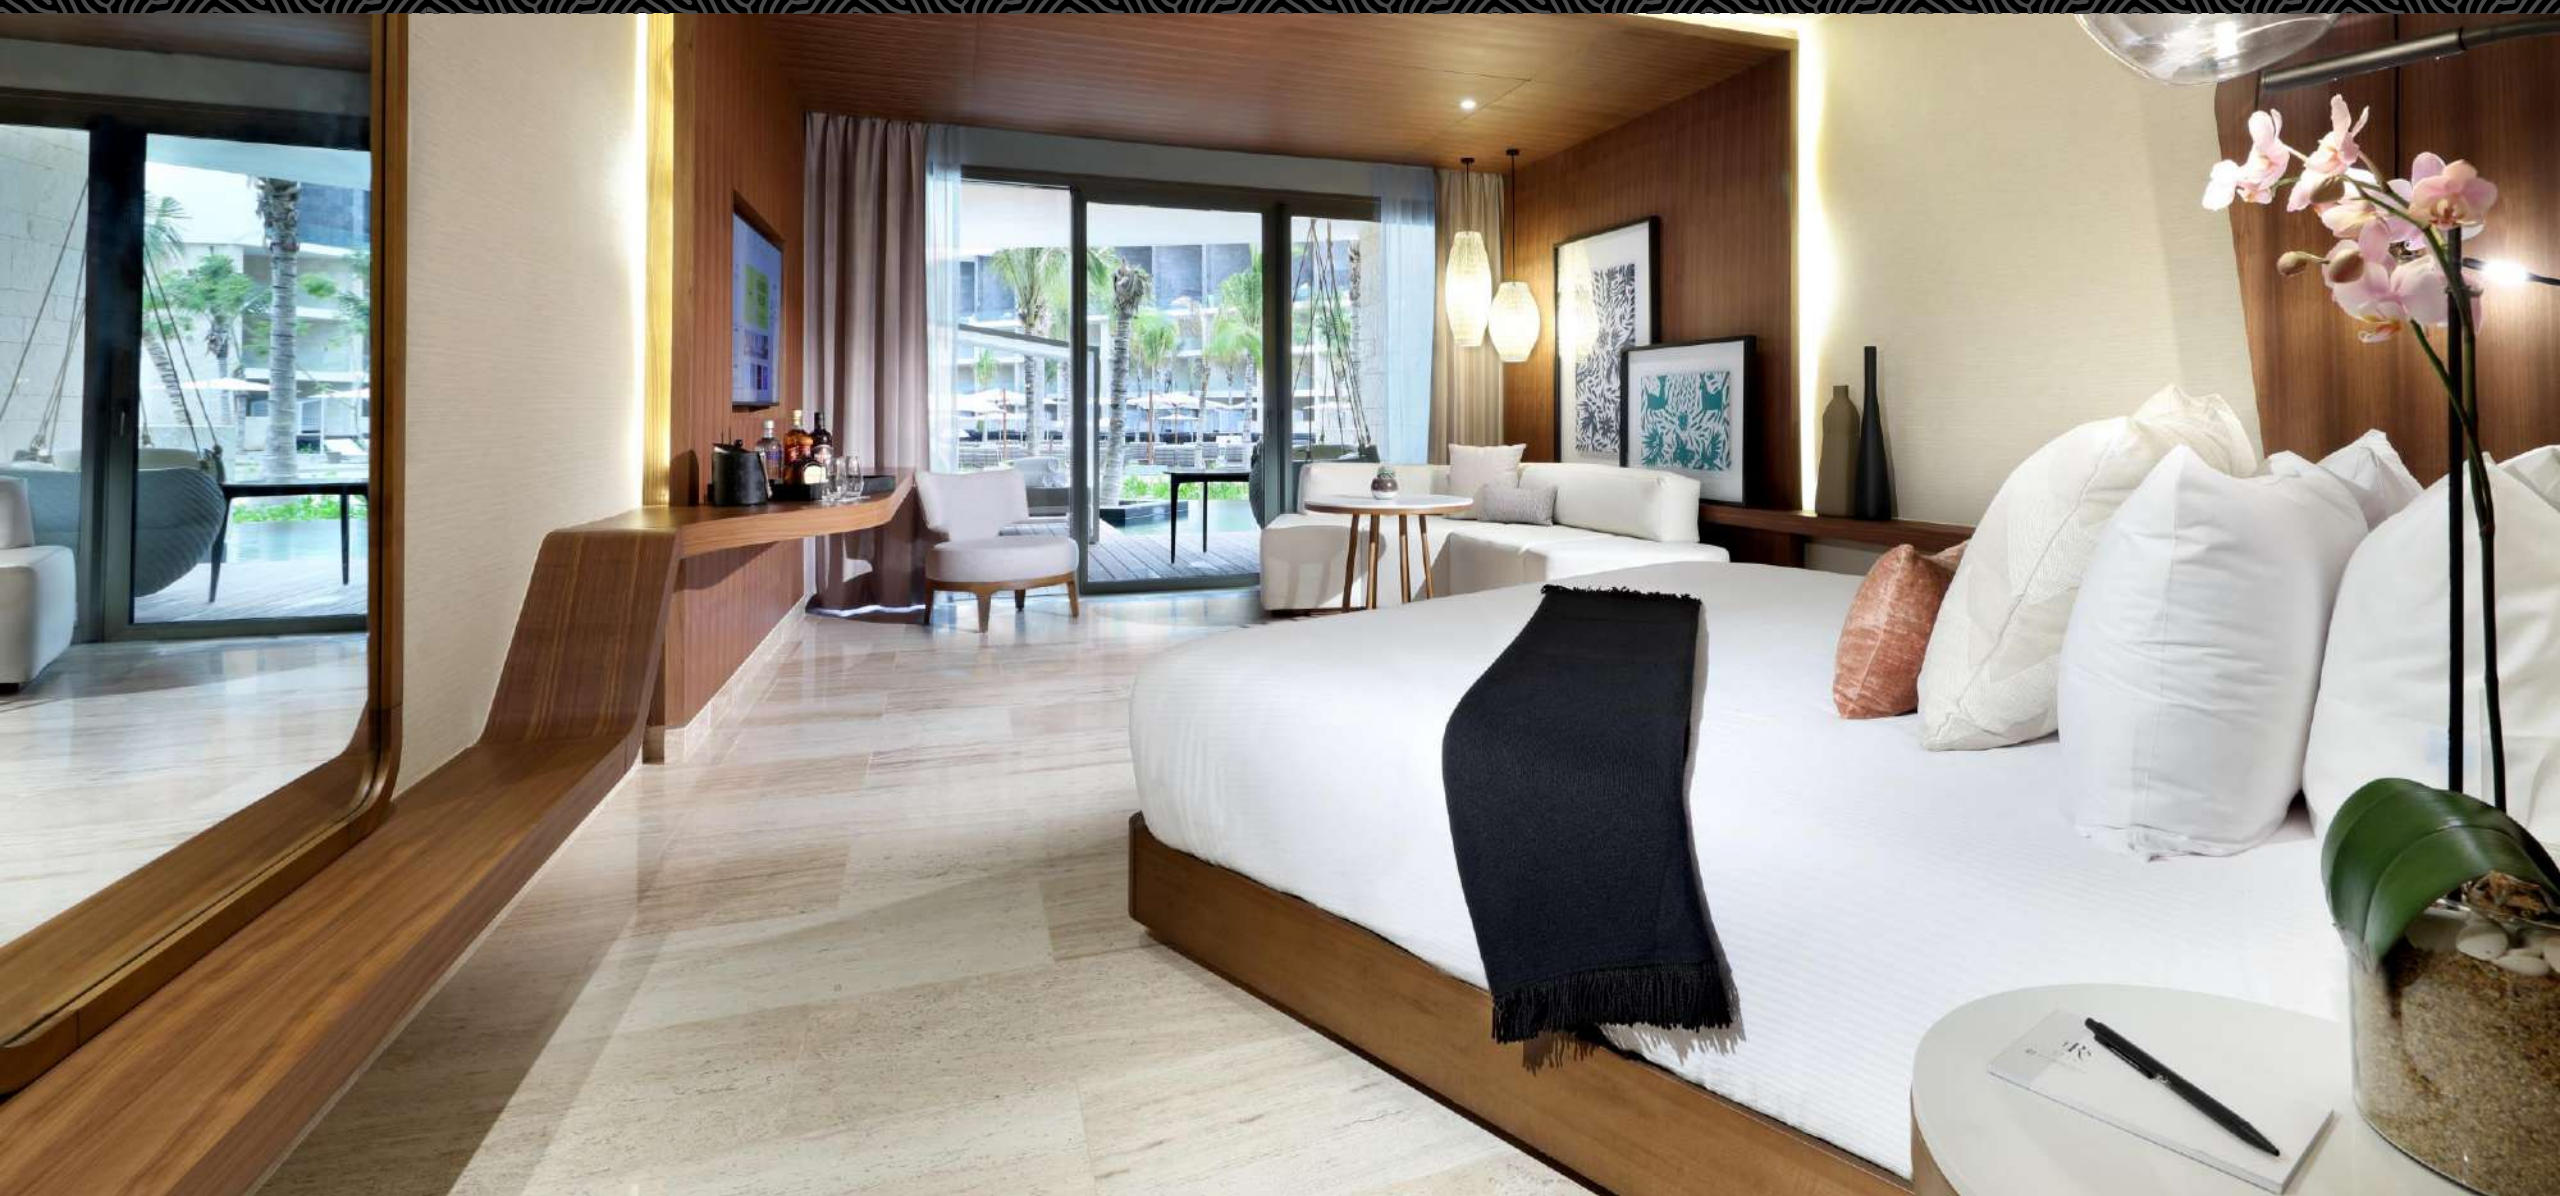

HABITACIONES